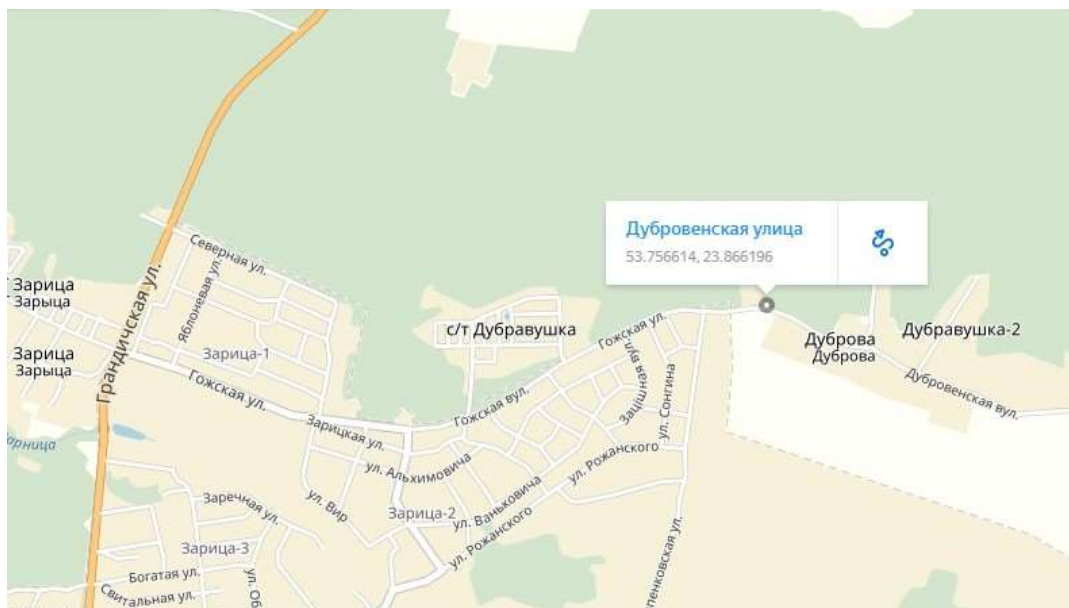

Длинна дистанции и кол-во КП: 3,67 км, 12 КП

С- легкая - МЖ 14

Длинна дистанции и кол-во КП: 2,9 км, 7 КП

N- дети-новички - МЖ 12

Длинна дистанции и кол-во КП: 1,55 км, 4 КП

Местоположение арены соревнований: