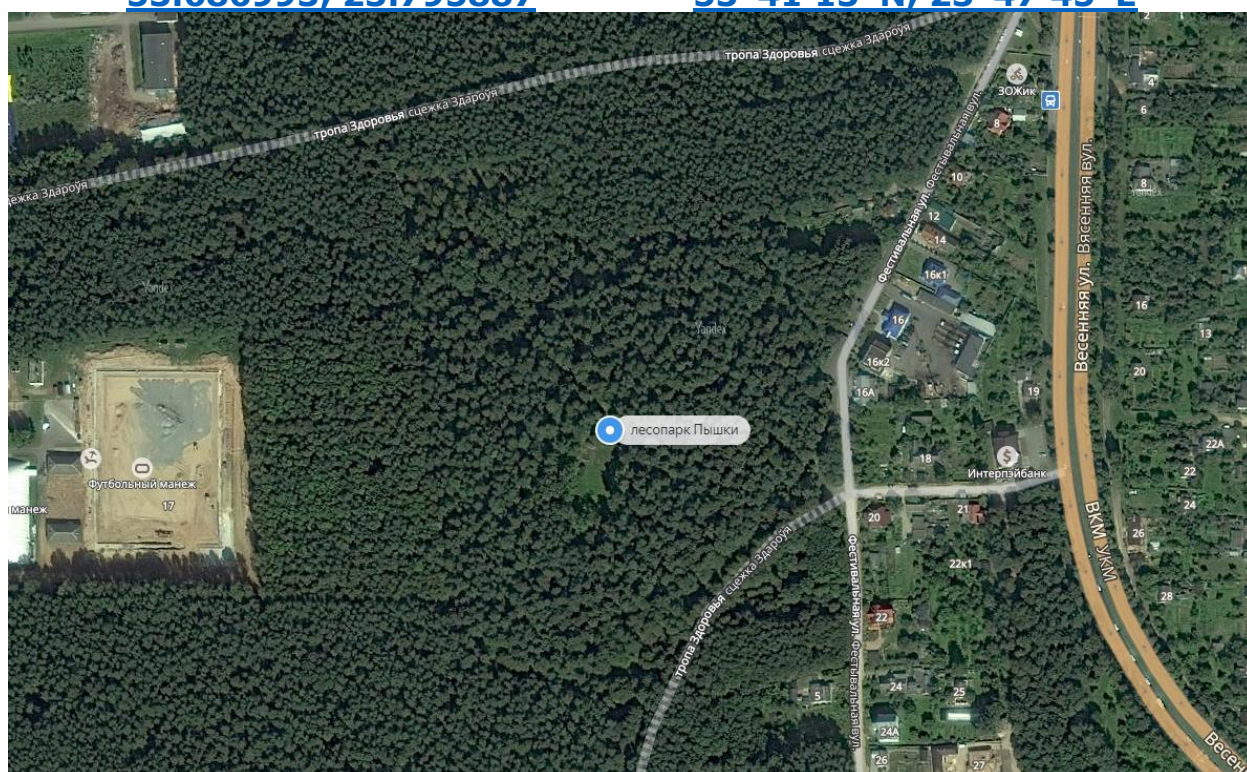

Н - дети-новички - МЖ 12

Длина дистанции и кол-во КП: 1,31 км, 5 КП

Местоположение арены соревнований:

[53.686993, 23.795887](#)

[53°41'13"N, 23°47'45"E](#)

Время старта: с 11:00 до 13:00.

Старт проходит в свободном порядке по мере готовности участников.