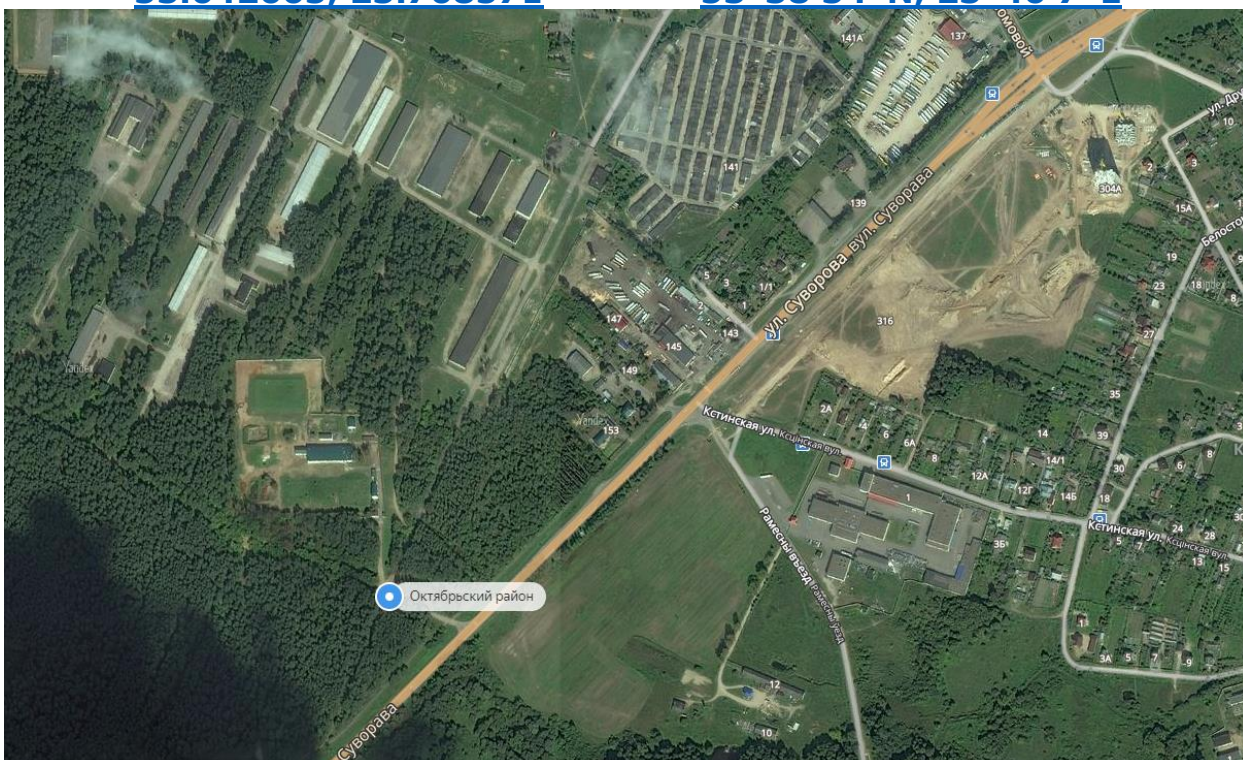

Магнитная стрелка 2017

5-й этап

«оз.Юбилейное»

Дата и место проведения: 28 октября 2017г., карта «оз.Юбилейное».

Участники: принять участие в соревнованиях приглашаются все желающие, не зависимо от пола, возраста и спортивной квалификации.

Н - дети-новички - МЖ 12

Длина дистанции и кол-во КП: 1,24 км, 5 КП

Местоположение арены соревнований:

[53.642665, 23.768571](#)

[53°38'34"N, 23°46'7"E](#)

Время старта: с 11:00 до 13:00.

Старт проходит в свободном порядке по мере готовности участников.