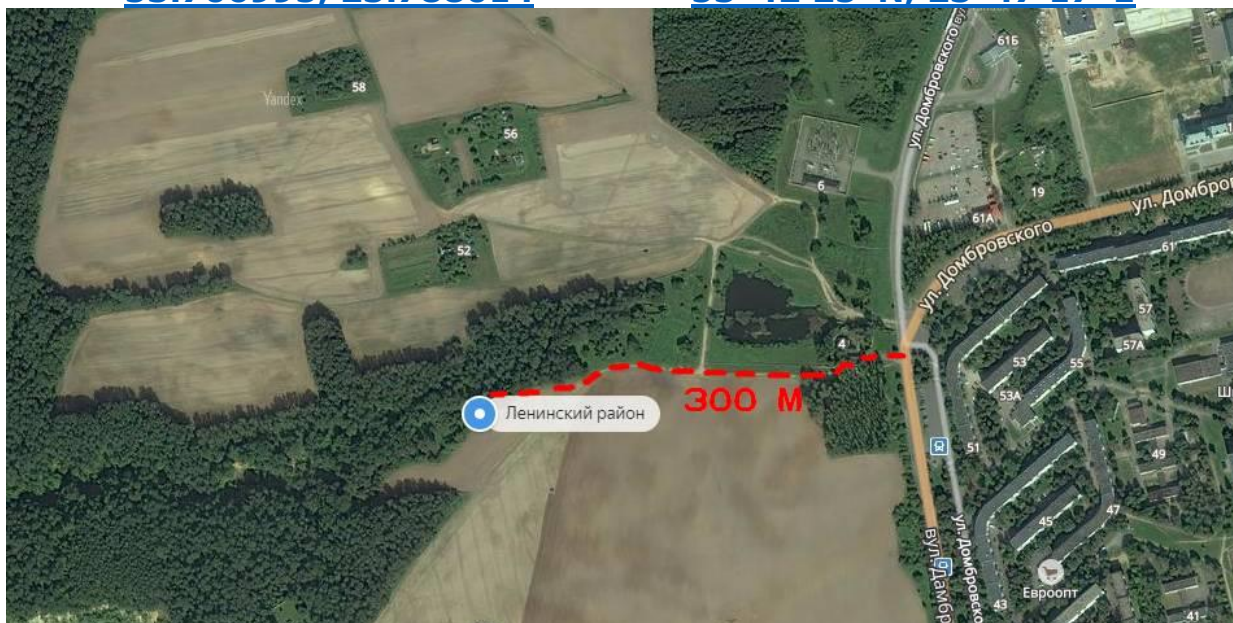

#### Местоположение арены соревнований:

**Внимание! От ул.Домбровского до места старта дорога в неудовлетворительном состоянии.**

[53.706995, 23.788014](#)

[53°42'25"N, 23°47'17"E](#)

**Время старта:** с 11:00 до 13:00.