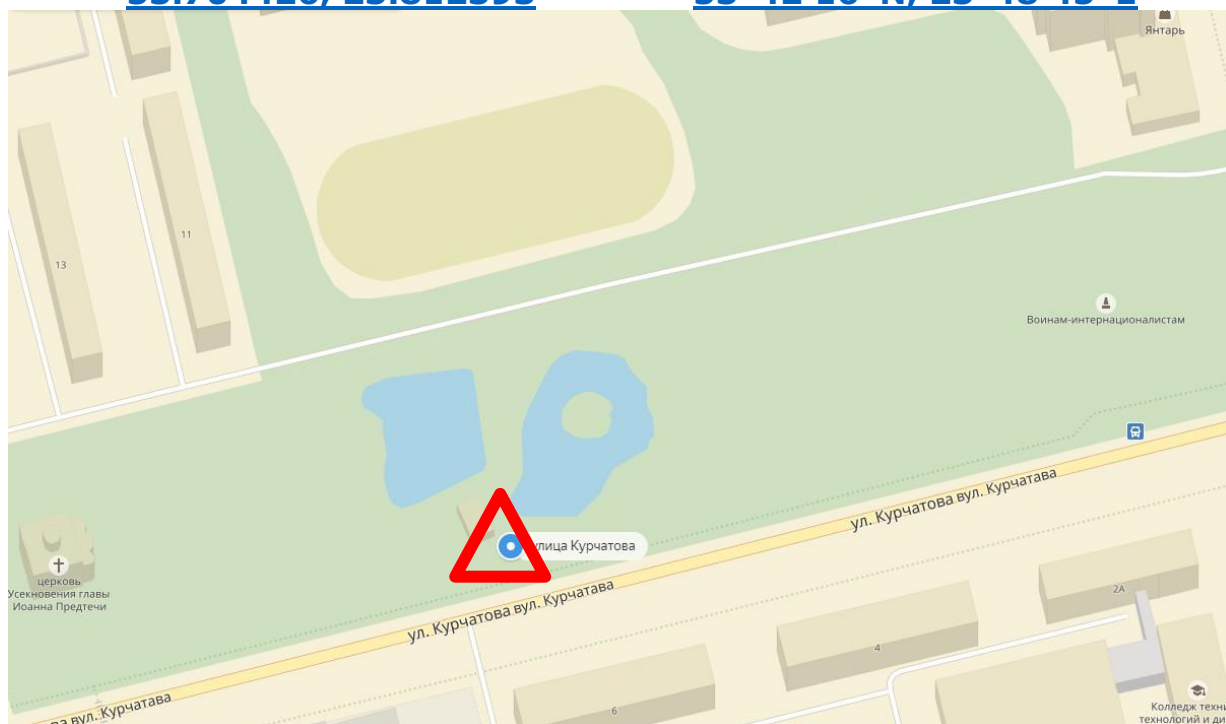

### «Комаровка»

**Дата и место проведения:** 11 ноября 2017г., карта «Комаровка».

**Участники:** принять участие в соревнованиях приглашаются все желающие, не зависимо от пола, возраста и спортивной квалификации.

#### **Виды дистанций:**

A - трудная - МЖ21Е

Длина дистанции и кол-во КП: 2,41 км, 16 КП.

B - средняя - МЖ 16, МЖ 21S, МЖ 40

Длина дистанции и кол-во КП: 2,22 км, 12 КП

C - легкая - МЖ 14

Длина дистанции и кол-во КП: 1,77 км, 13 КП

#### **Местоположение арены соревнований:**

[53.704426, 23.812393](#)

[53°42'16"N, 23°48'45"E](#)

**Время старта:** с 11:00 до 13:00.

Старт проходит в свободном порядке по мере готовности участников.

**Контрольное время:** 2 часа