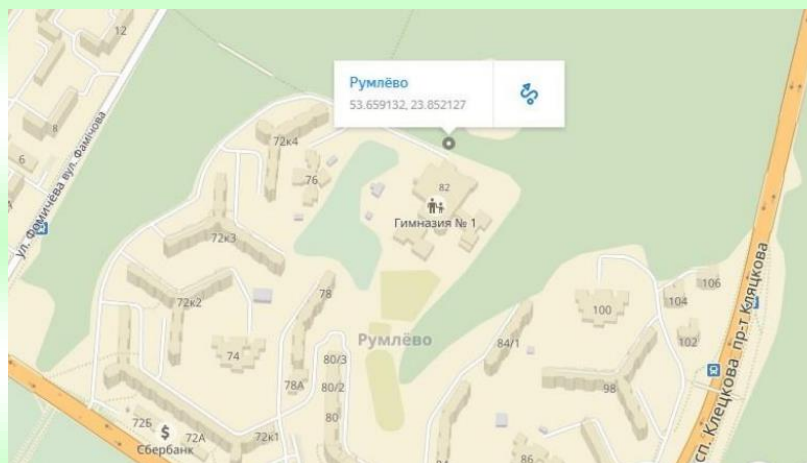

МАГНИТНАЯ СТРЕЛКА – 2018

1-й этап. Румлёво Удлинённый спринт

Дата и место проведения: 14 октября 2018г., карта «Румлёво». (Заявка продлена до 12.10.18, время 20:00)

Участники: принять участие в соревнованиях приглашаются все желающие, не зависимо от пола, возраста и спортивной квалификации. Перед стартом необходимо предоставить *медицинскую справку* о состоянии здоровья, заверенную врачом.

Виды дистанций:

Группы: МЖ 12, МЖ 14, МЖ 16, МЖ21Е, МЖ 21S, МЖ 40.

Дистанции А, В, С, N.

Группа	Дистанция	Длина дистанции	Количество КП
М21Е, Ж21Е; М40, Ж40	А - трудная	3,92 км	15
М16, Ж16; М21S, Ж21S	В - средняя	2,89 км	11
М14, Ж14	С - легкая	2,07 км	10
М12, Ж12	Н - дети-новички	1,37 км	8

Карта: масштаб: 1:6 000; сечение 5 м. Карта не герметизирована

Контрольное время: 1 час.

Старт: по готовности участника. Чип получить у организаторов перед стартом

Местность: Опасные участки: проезжая часть, нерегулируемые пешеходные переходы, строительные работы.

Форма одежды: Рекомендуются открытая форма одежды, обувь без металлических шипов.

Местоположение арены соревнований (кликайте картинку):

Время старта: с 11:00 до 13:00.

Старт проходит в свободном порядке по мере готовности участников.

Сайт: www.kronan.by. E-mail: kronan@tut.by

Ародь Эдвард Станиславович – оргвопросы; тел.: 8(029)588-99-11

Анна Орочко (заявки); 8(029)827-65-10