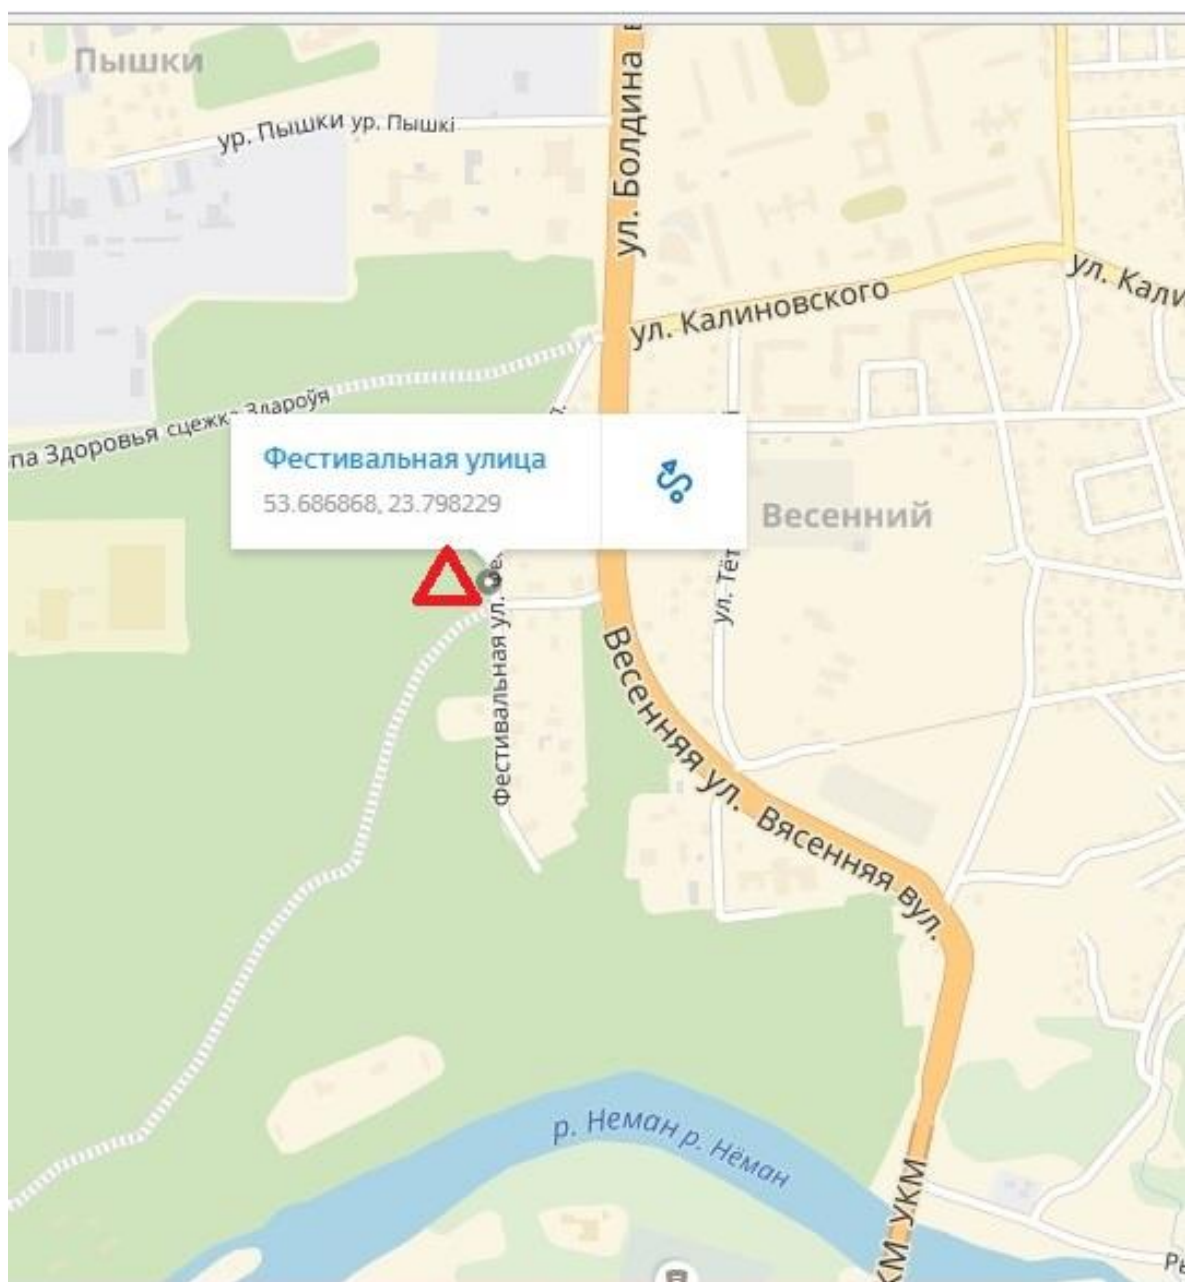

Второй день соревнований.

Дата и место проведения: 8 апреля 2018г., карта «Пышки».

Спринтерская дистанция.

Карта: масштаб 1: 10 000; сечение 5 м.

Группы: МЖ12, МЖ14, МЖ16, МЖ21Е, МЖ21S, МЖ40.

Карта: масштаб 1: 10 000; сечение 5 м.

Время победителя: согласно правил БФО.

Регистрация на арене соревнований с 11.00 до 12.00.

Старт отдельный по готовности с 12.00 до 13.00, интервал 2 мин.

Местоположение арены соревнований:

Контрольное время: 1 час.