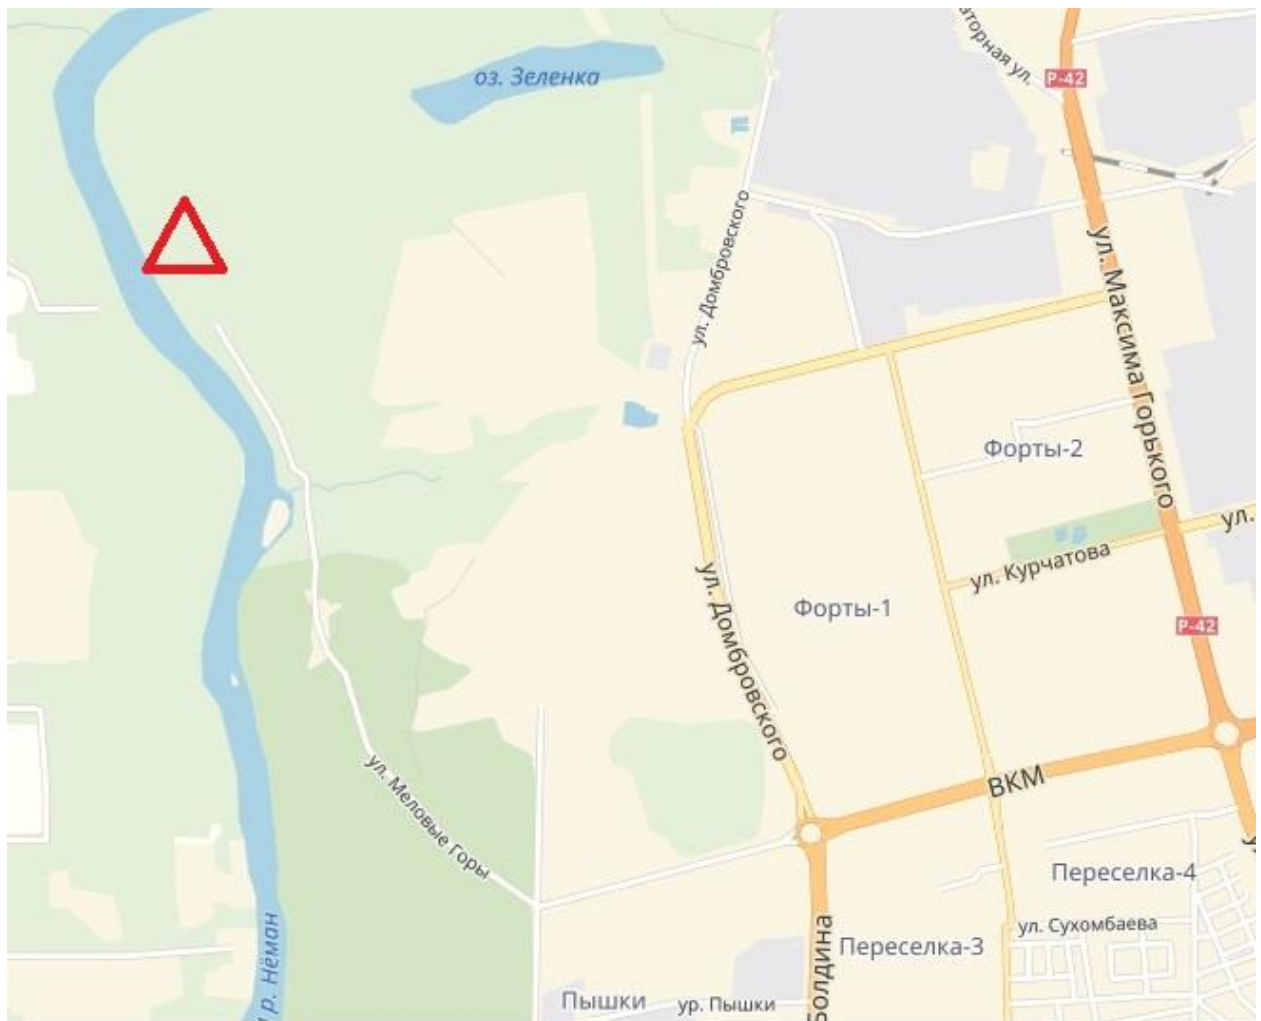

Открытый Чемпионат Гродненской области по велоориентированию

Первый день соревнований.

Дата и место проведения: 07 апреля 2018г., карта «Меловые горы».

Средняя дистанция.

Группы: МЖ12, МЖ14, МЖ16, МЖ21Е, МЖ21S, МЖ40.

Карта: масштаб 1: 15 000; сечение 5 м.

Время победителя: согласно правил БФО.

Регистрация на арене соревнований с 11.00 до 12.00.

Старт отдельный по готовности с 12.00 до 14.00, интервал 3 мин.

Местоположение арены соревнований:

53.713114, 23.770341

Контрольное время: 2 часа